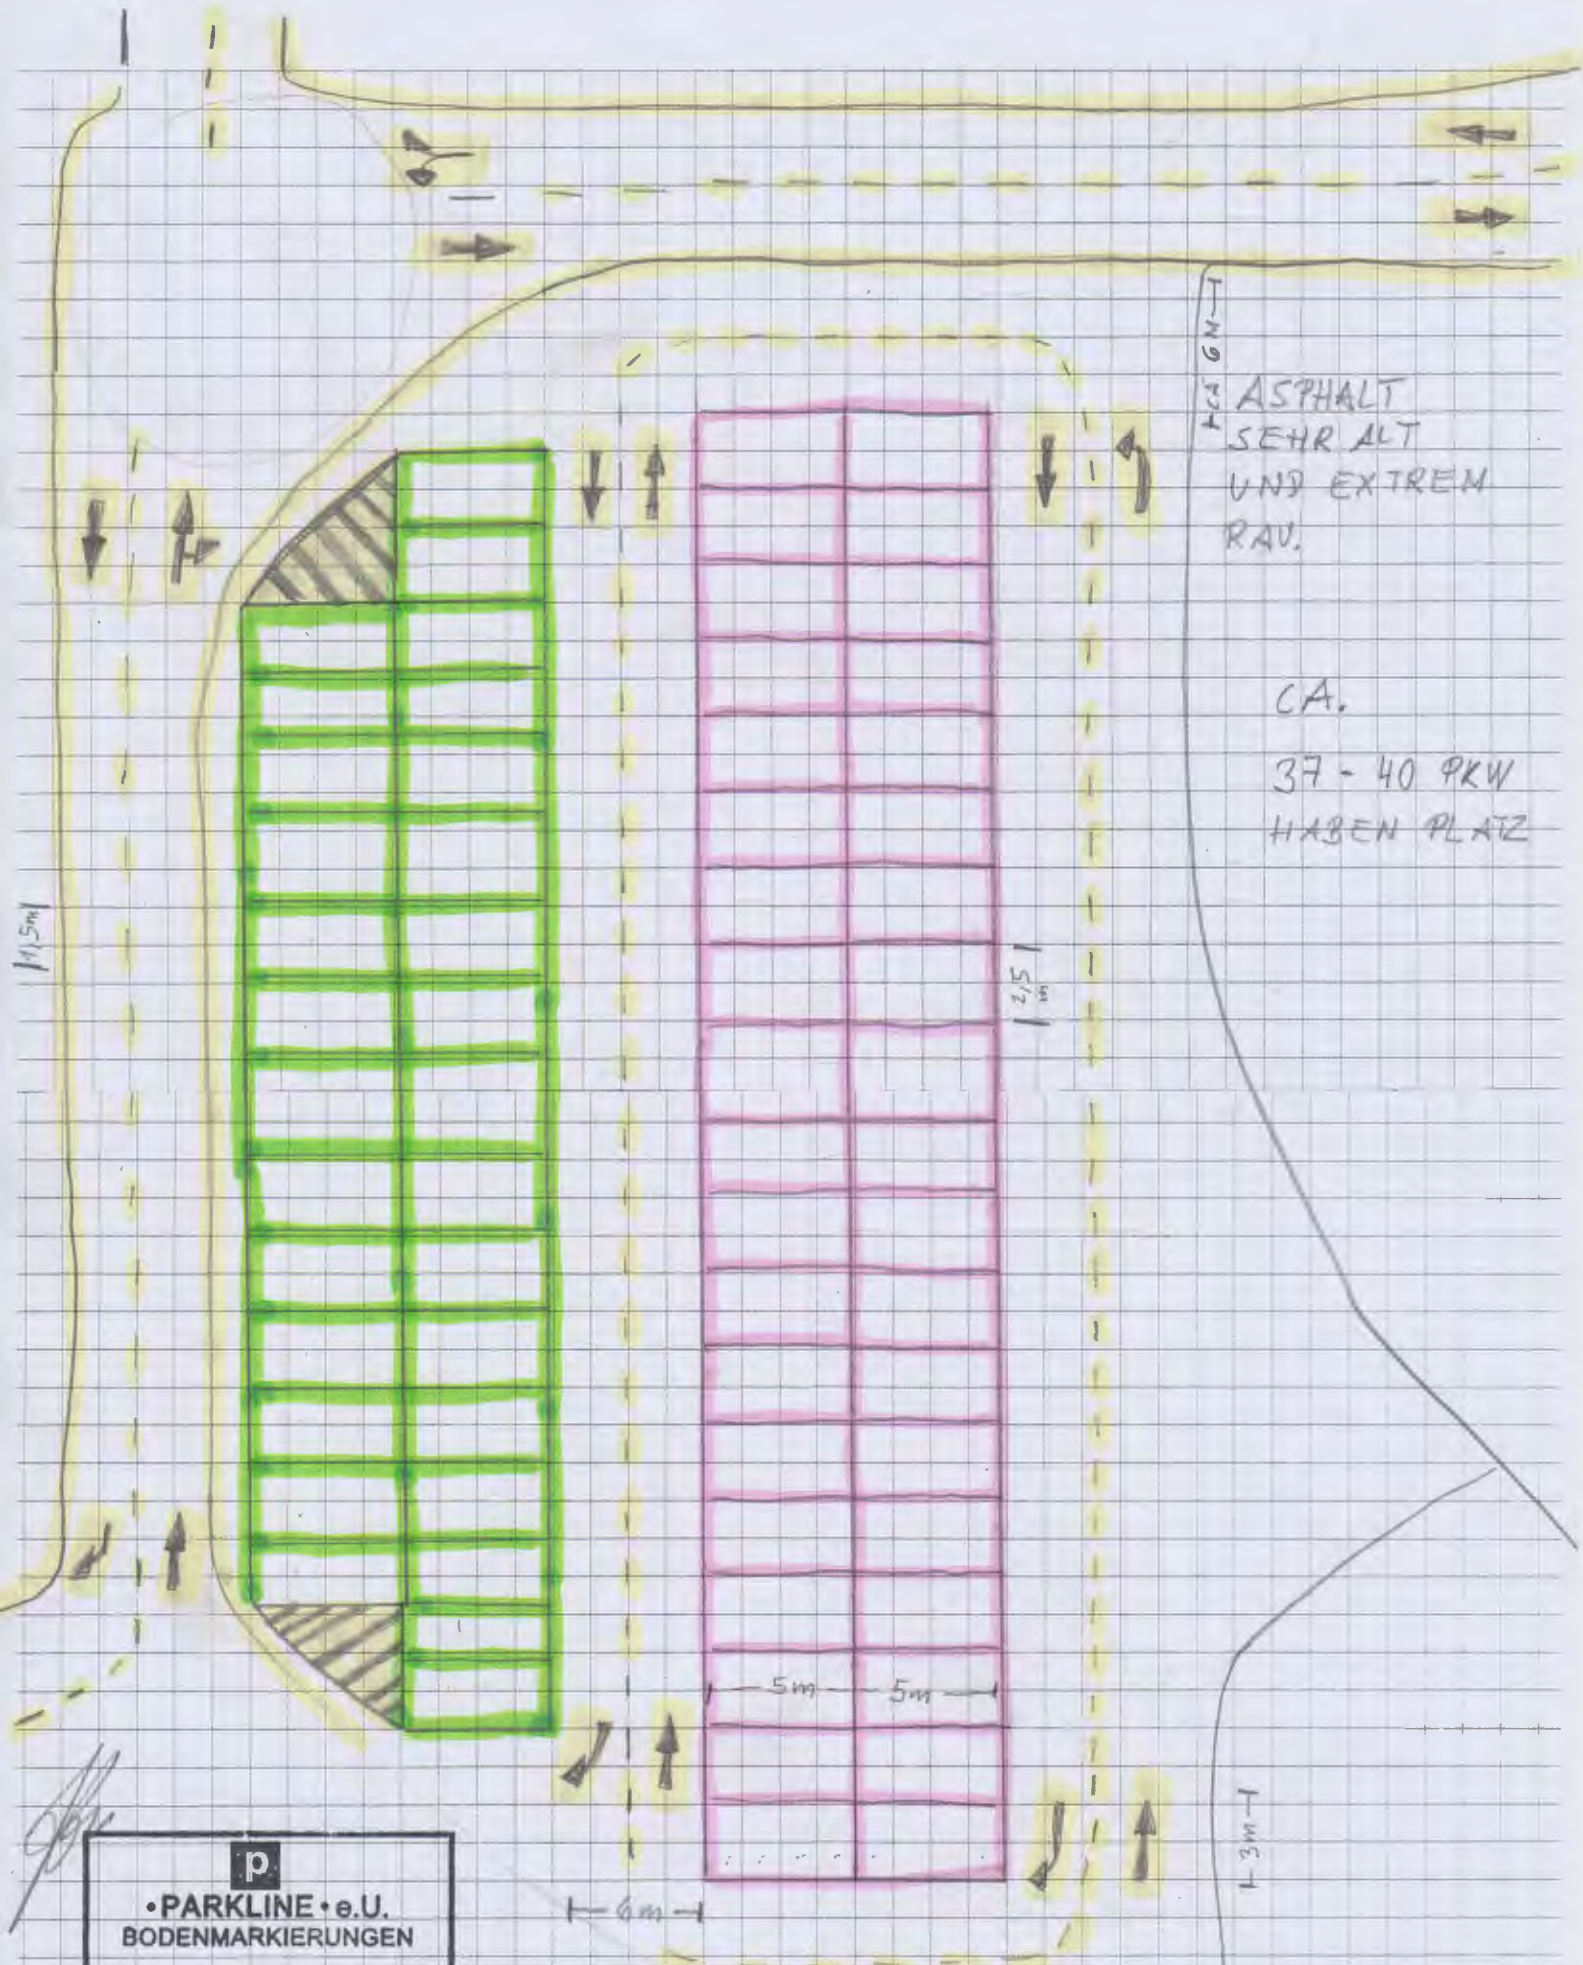

# FA, SCHINDLER

6,5m

ACHT 6M

ASPHALT  
SEHR ALT  
UND EXTREM  
RAV.

CA.  
37 - 40 PKW  
HABEN PLATZ

11,5m

11,5m

5m 5m

6m

3m

**p**

•PARKLINE•e.U.  
BODENMARKIERUNGEN

1030 WIEN, SCHOLZGASSE 7